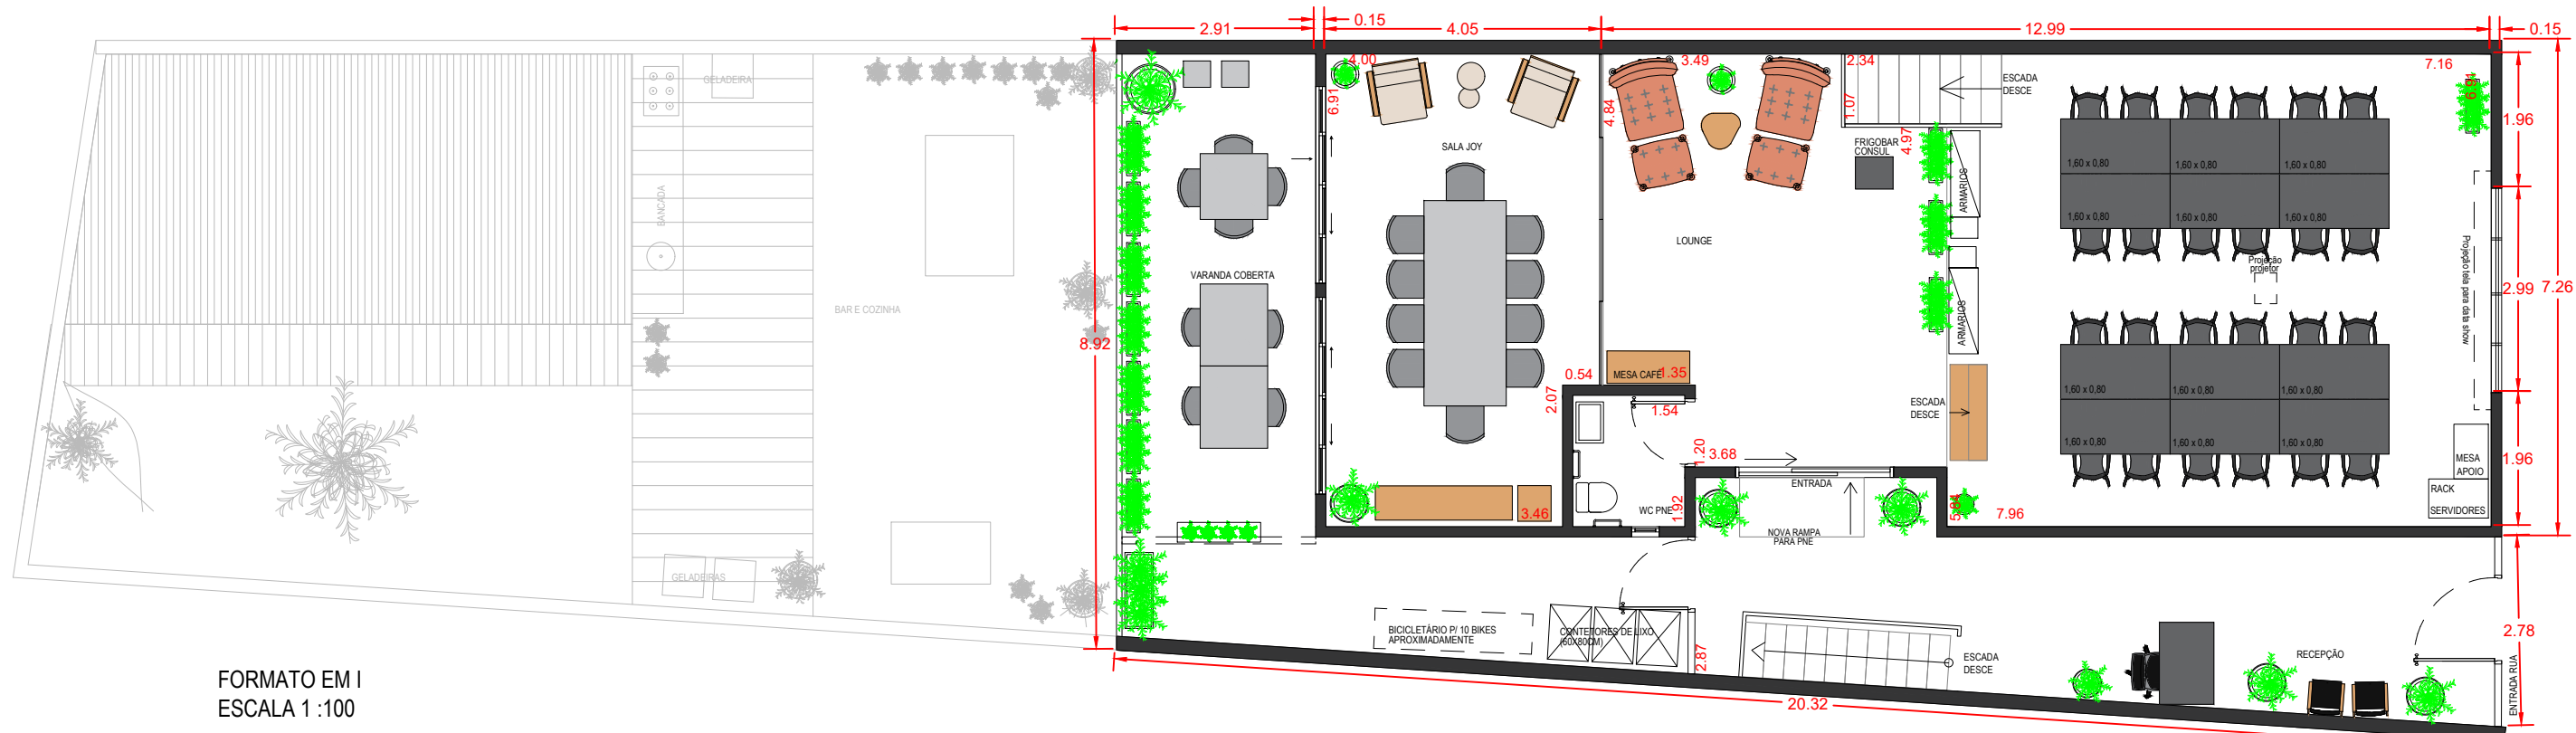

FORMATO EM I
ESCALA 1 :100

QUANT.	CADEIRAS	MESA 1,60X0,80M
	24	12

PLANTA BAIXA TÉRREO – GARAGE EVENTOS E REUNIÕES		Arquitetura e Urbanismo
PROPRIETÁRIO: Rogerio		
ENDEREÇO: R. Madalena, 164 – Vila Madalena, São Paulo – SP		
ARQUITETA: Stefanny Martins Santos		08/14
ESCALA: 1:100	DATA: MAIO/2023