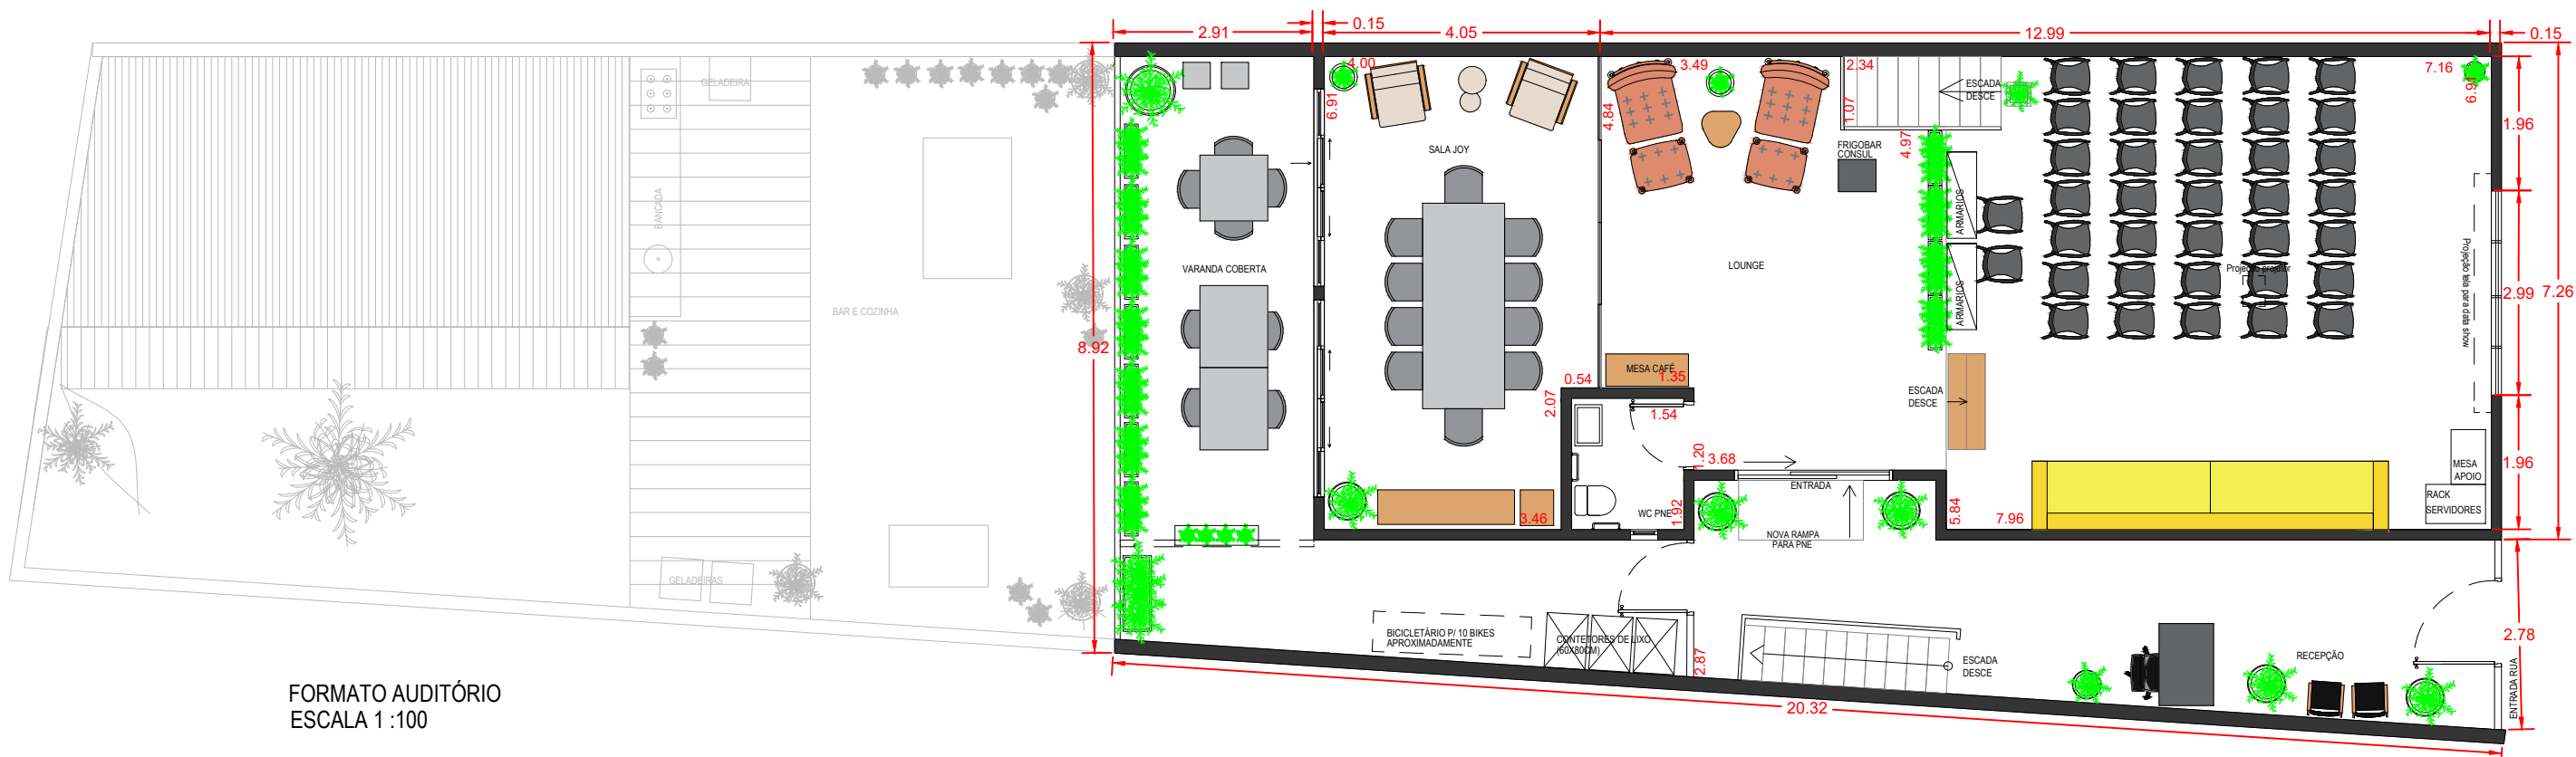

FORMATO AUDITÓRIO
ESCALA 1 :100

QUANT.	CADEIRAS
	62

PLANTA BAIXA TÉRREO – GARAGE EVENTOS E REUNIÕES		Arquitetura e Urbanismo
PROPRIETÁRIO: Rogerio		
ENDEREÇO: R. Madalena, 164 – Vila Madalena, São Paulo – SP		
ARQUITETA: Stefanny Martins Santos		01/14
ESCALA: 1:100	DATA: MAIO/2023	

FORMATO AUDITÓRIO
ESCALA 1 :100

QUANT.	CADEIRAS
	80

PLANTA BAIXA TÉRREO – GARAGE EVENTOS E REUNIÕES		Arquitetura e Urbanismo
PROPRIETÁRIO: Rogerio		
ENDEREÇO: R. Madalena, 164 – Vila Madalena, São Paulo – SP		
ARQUITETA: Stefanny Martins Santos		02/14
ESCALA: 1:100	DATA: MAIO/2023	

FORMATO AUDITÓRIO
ESCALA 1 :100

QUANT.	CADEIRAS
	30

PLANTA BAIXA TÉRREO – GARAGE EVENTOS E REUNIÕES		Arquitetura e Urbanismo
PROPRIETÁRIO: Rogerio		
ENDEREÇO: R. Madalena, 164 – Vila Madalena, São Paulo – SP		
ARQUITETA: Stefanny Martins Santos		03/14
ESCALA: 1:100	DATA: MAIO/2023	