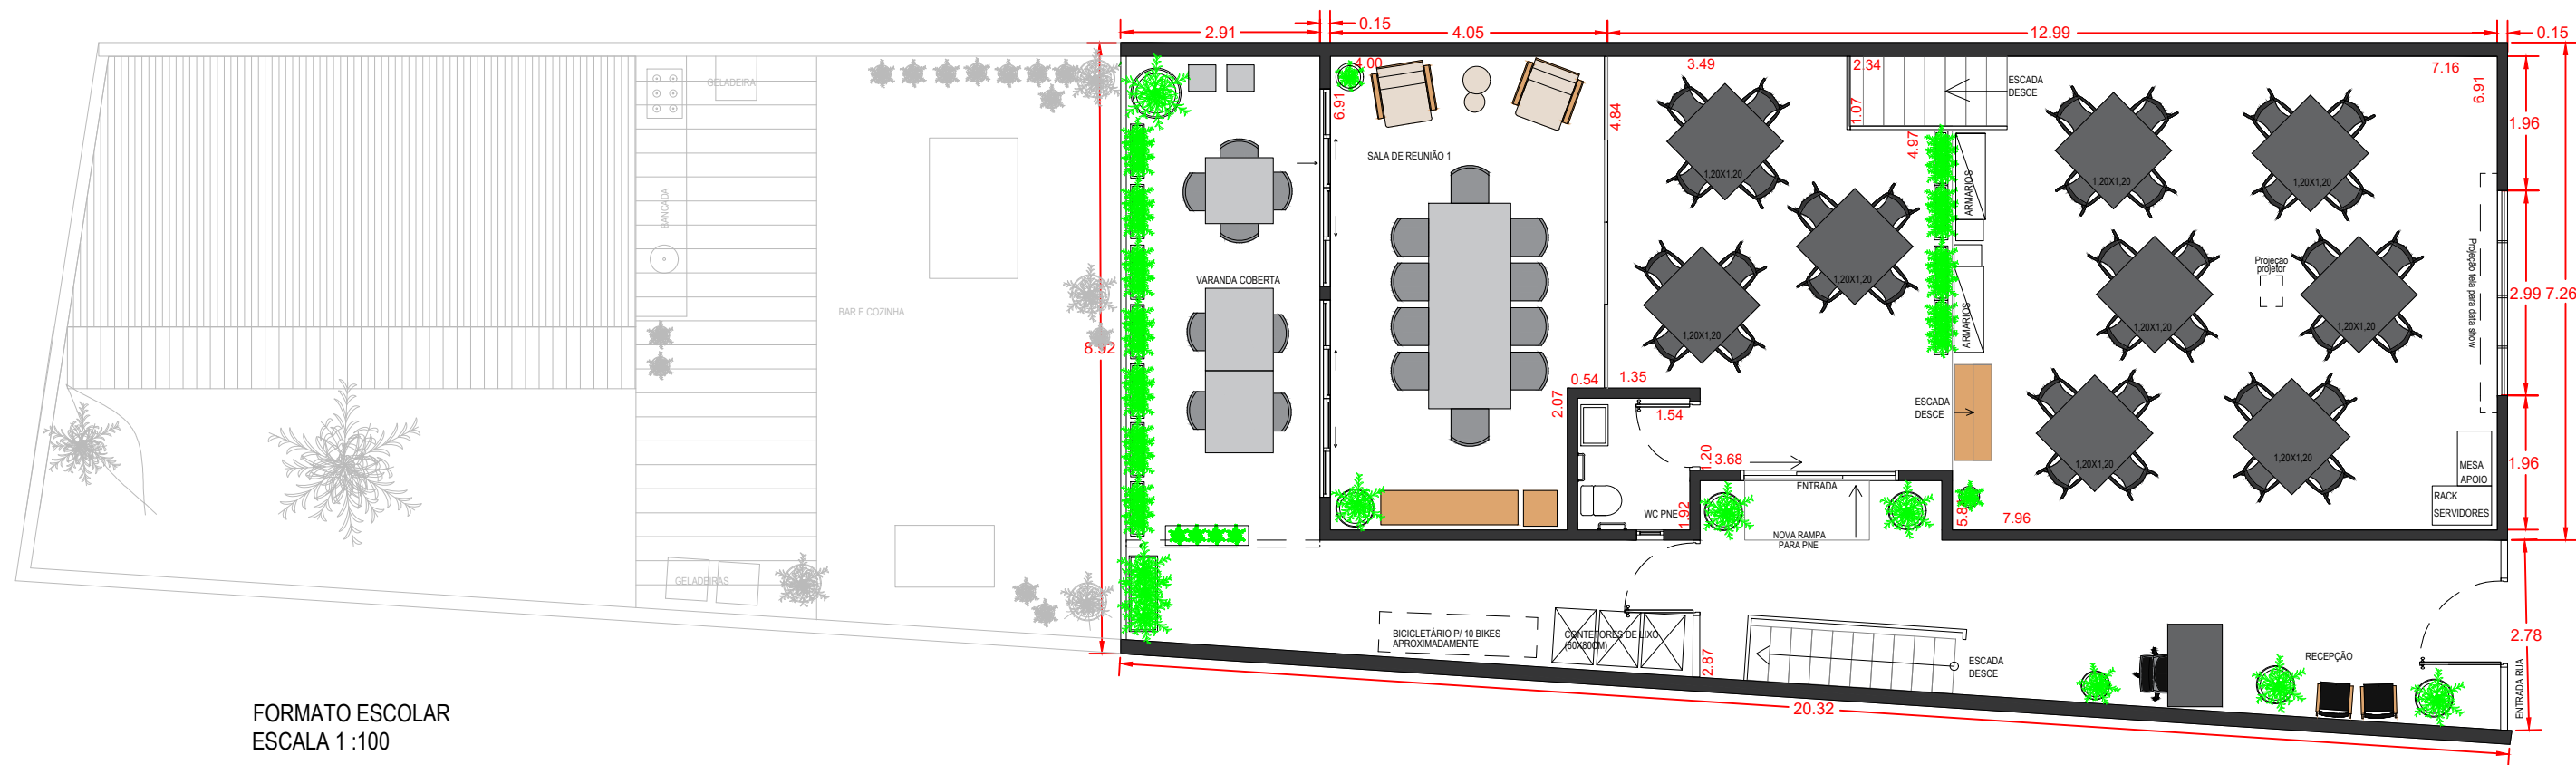

FORMATO ESCOLAR
ESCALA 1:100

QUANT.	CADEIRAS	MESA 1,20X1,20M
	32	9

PLANTA BAIXA TÉRREO – GARAGE EVENTOS E REUNIÕES		Arquitetura e Urbanismo
PROPRIETÁRIO: Rogerio		
ENDEREÇO: R. Madalena, 164 – Vila Madalena, São Paulo – SP		
ARQUITETA: Stefanny Martins Santos		14/14
ESCALA: 1:100	DATA: MAIO/2023