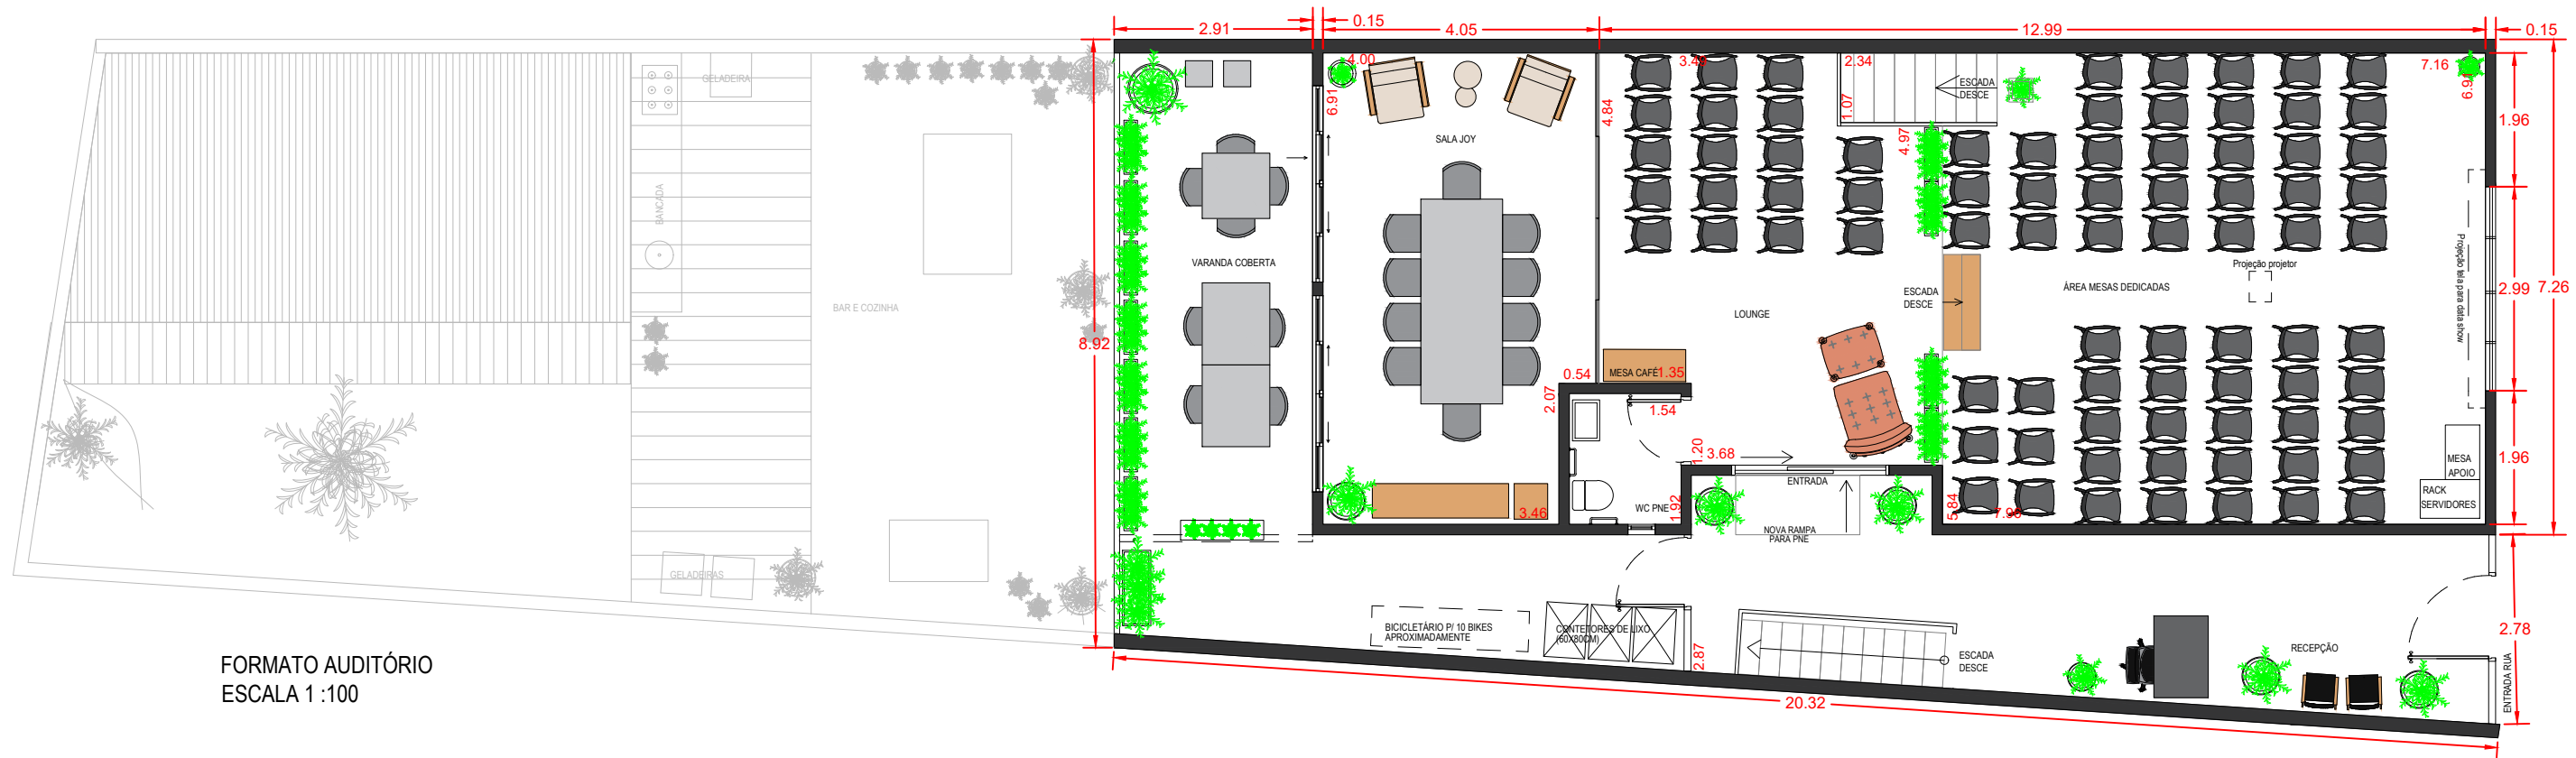

FORMATO AUDITÓRIO
ESCALA 1 :100

QUANT.	CADEIRAS
	62

PLANTA BAIXA TÉRREO – GARAGE EVENTOS E REUNIÕES		Arquitetura e Urbanismo
PROPRIETÁRIO: Rogerio		
ENDEREÇO: R. Madalena, 164 – Vila Madalena, São Paulo – SP		
ARQUITETA: Stefanny Martins Santos		01/14
ESCALA: 1:100	DATA: MAIO/2023	

FORMATO AUDITÓRIO
ESCALA 1 :100

QUANT.	CADEIRAS
	80

PLANTA BAIXA TÉRREO – GARAGE EVENTOS E REUNIÕES		Arquitetura e Urbanismo
PROPRIETÁRIO: Rogerio		
ENDEREÇO: R. Madalena, 164 – Vila Madalena, São Paulo – SP		
ARQUITETA: Stefanny Martins Santos		02/14
ESCALA: 1:100	DATA: MAIO/2023	

FORMATO AUDITÓRIO
ESCALA 1 :100

QUANT.	CADEIRAS
	30

PLANTA BAIXA TÉRREO – GARAGE EVENTOS E REUNIÕES		Arquitetura e Urbanismo
PROPRIETÁRIO: Rogerio		
ENDEREÇO: R. Madalena, 164 – Vila Madalena, São Paulo – SP		
ARQUITETA: Stefanny Martins Santos		03/14
ESCALA: 1:100	DATA: MAIO/2023	