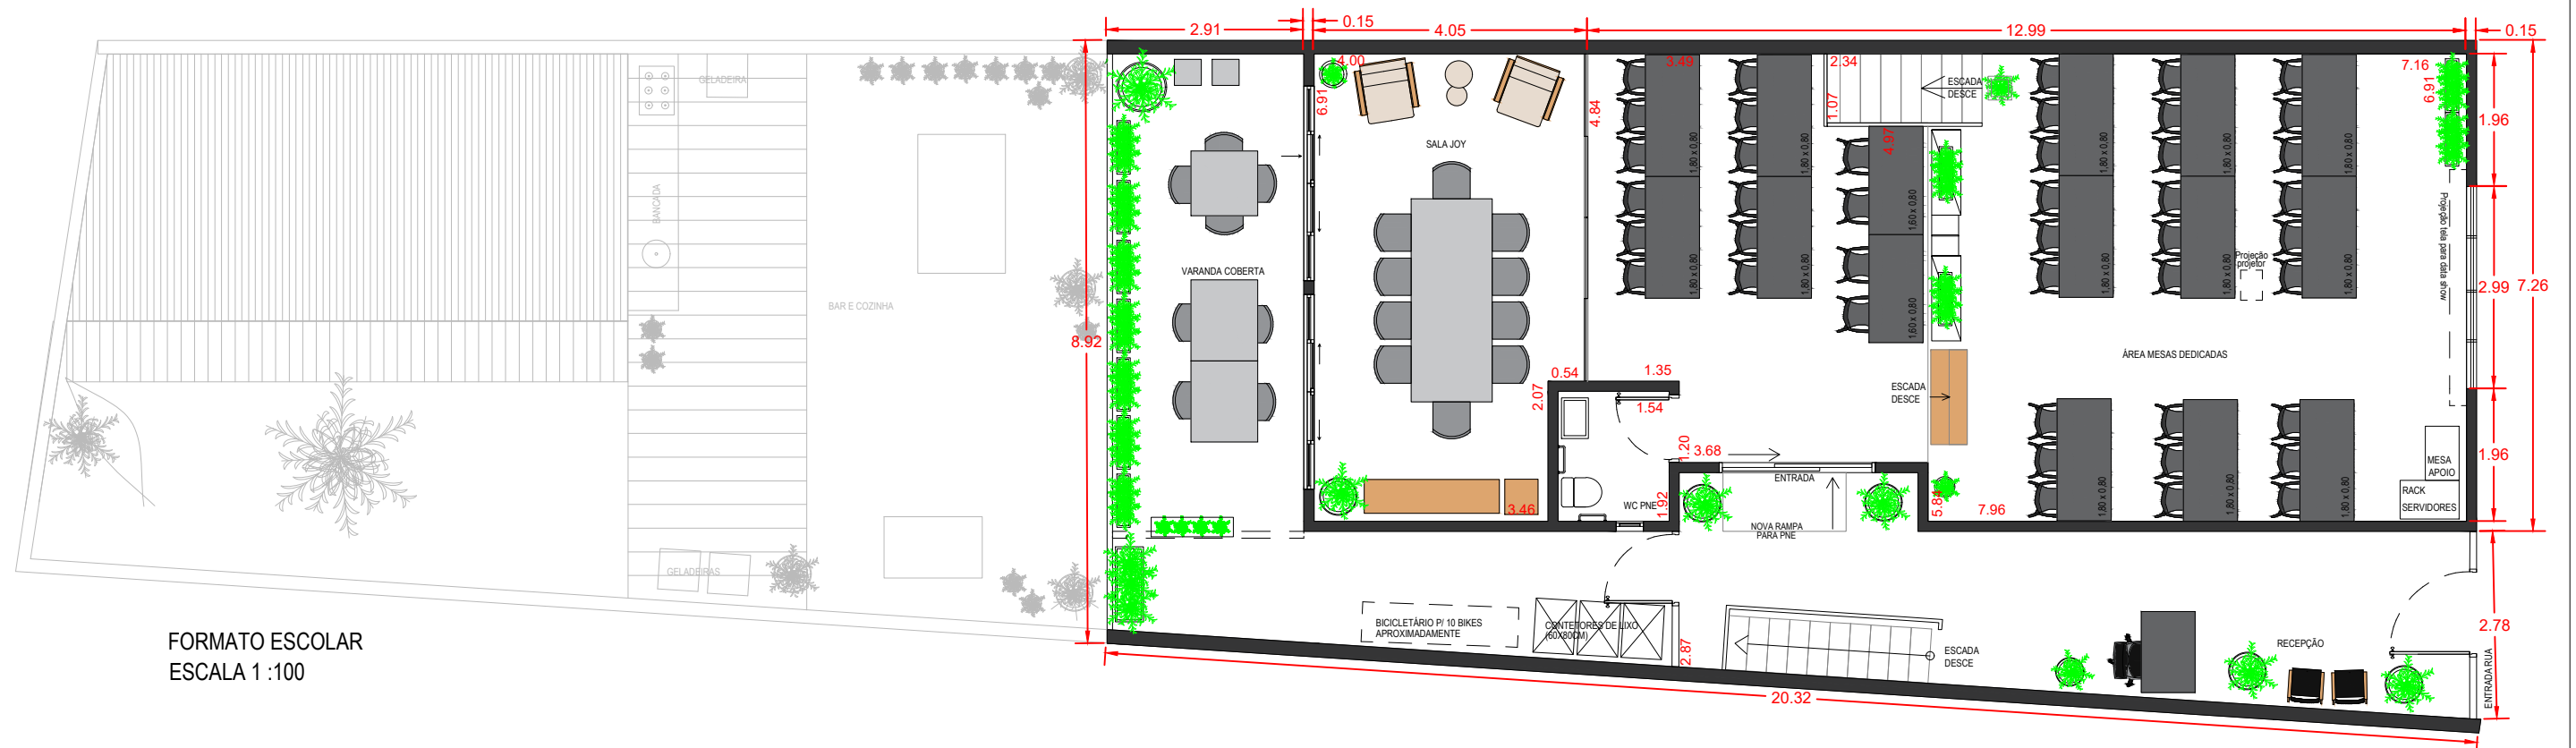

FORMATO ESCOLAR
ESCALA 1:100

QUANT.	CADEIRAS	MESA 1,80X0,80M	MESA 1,60X0,80M
	43	13	2

PLANTA BAIXA TÉRREO – GARAGE EVENTOS E REUNIÕES		Arquitetura e Urbanismo
PROPRIETÁRIO: Rogerio		
ENDEREÇO: R. Madalena, 164 – Vila Madalena, São Paulo – SP		
ARQUITETA: Stefanny Martins Santos		07/14
ESCALA: 1:100	DATA: MAIO/2023