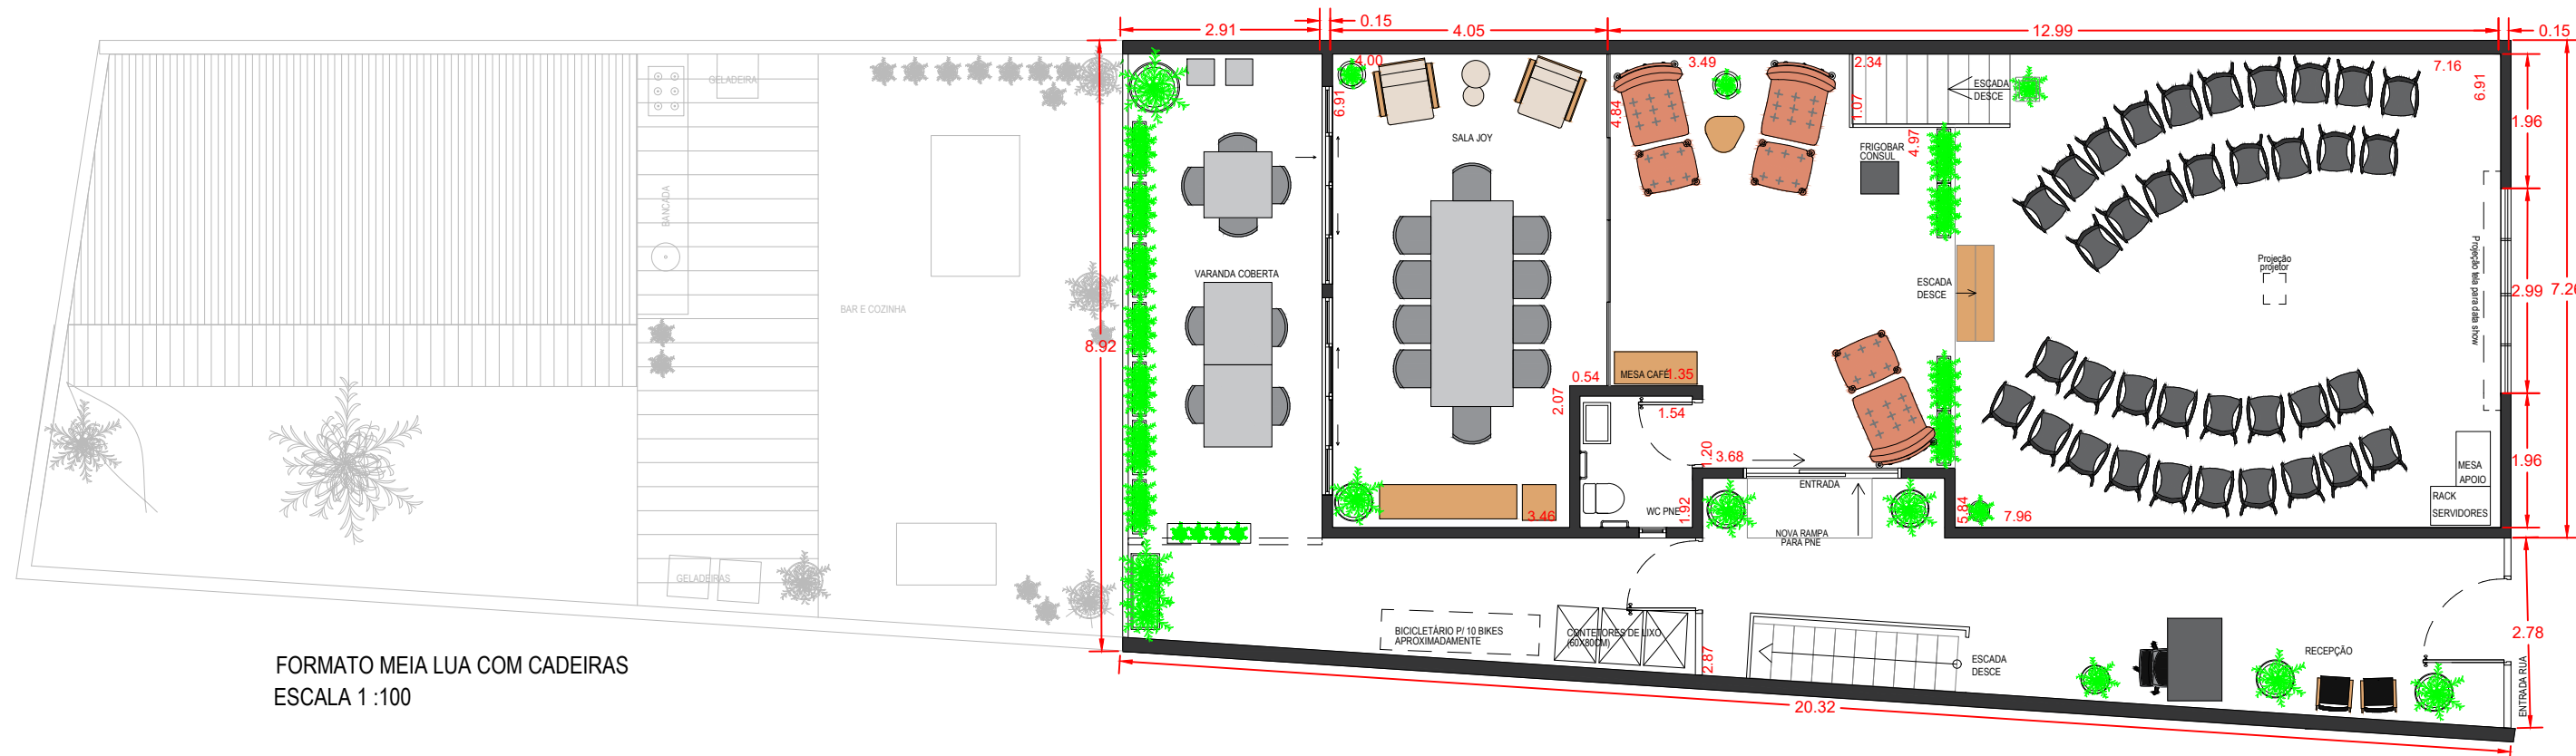

FORMATO MEIA LUA COM CADEIRAS
ESCALA 1 :100

QUANT.	CADEIRAS
	36

PLANTA BAIXA TÉRREO – GARAGE EVENTOS E REUNIÕES		Arquitetura e Urbanismo
PROPRIETÁRIO: Rogerio		
ENDEREÇO: R. Madalena, 164 – Vila Madalena, São Paulo – SP		
ARQUITETA: Stefanny Martins Santos		12/14
ESCALA: 1:100	DATA: MAIO/2023