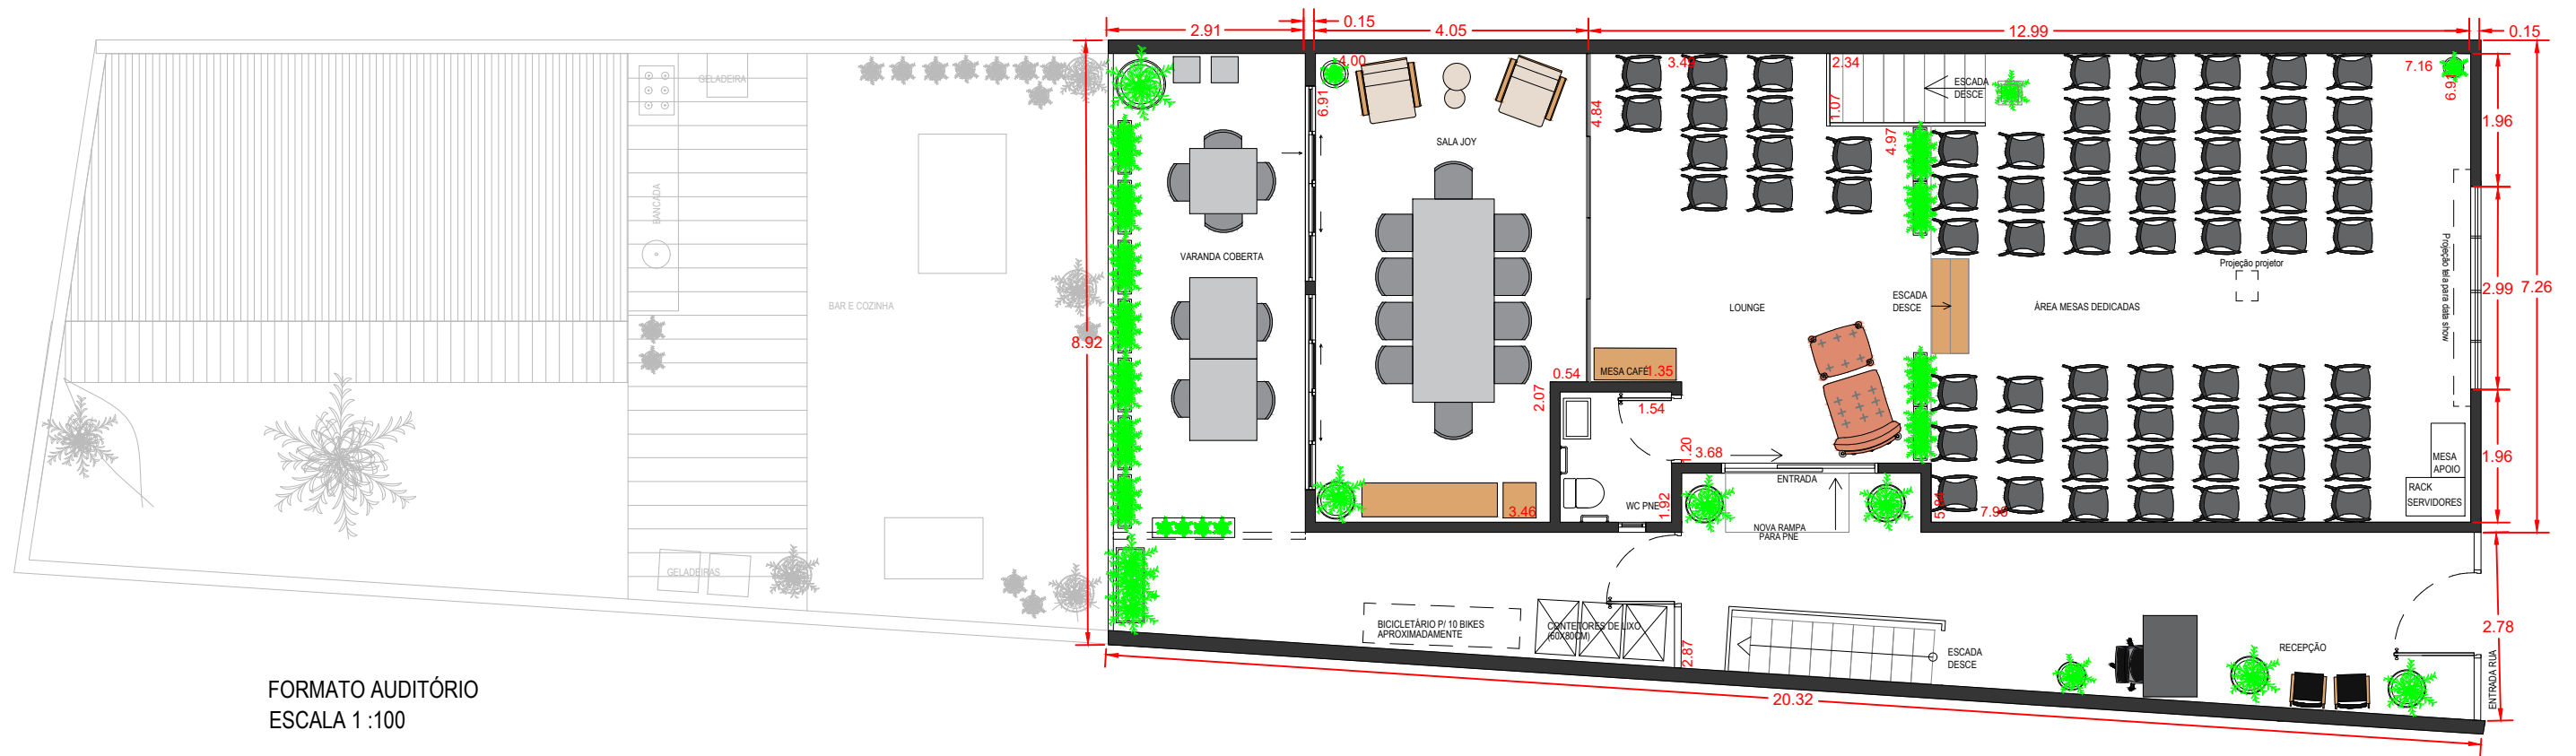

FORMATO AUDITÓRIO
ESCALA 1 :100

QUANT.	CADEIRAS
	30

PLANTA BAIXA TÉRREO – GARAGE EVENTOS E REUNIÕES		Arquitetura e Urbanismo
PROPRIETÁRIO: Rogerio		
ENDEREÇO: R. Madalena, 164 – Vila Madalena, São Paulo – SP		
ARQUITETA: Stefanny Martins Santos		03/14
ESCALA: 1:100	DATA: MAIO/2023	

FORMATO AUDITÓRIO
ESCALA 1 :100

QUANT.	CADEIRAS
	90

PLANTA BAIXA TÉRREO – GARAGE EVENTOS E REUNIÕES		Arquitetura e Urbanismo
PROPRIETÁRIO: Rogerio		
ENDEREÇO: R. Madalena, 164 – Vila Madalena, São Paulo – SP		
ARQUITETA: Stefanny Martins Santos		04/14
ESCALA: 1:100	DATA: MAIO/2023	