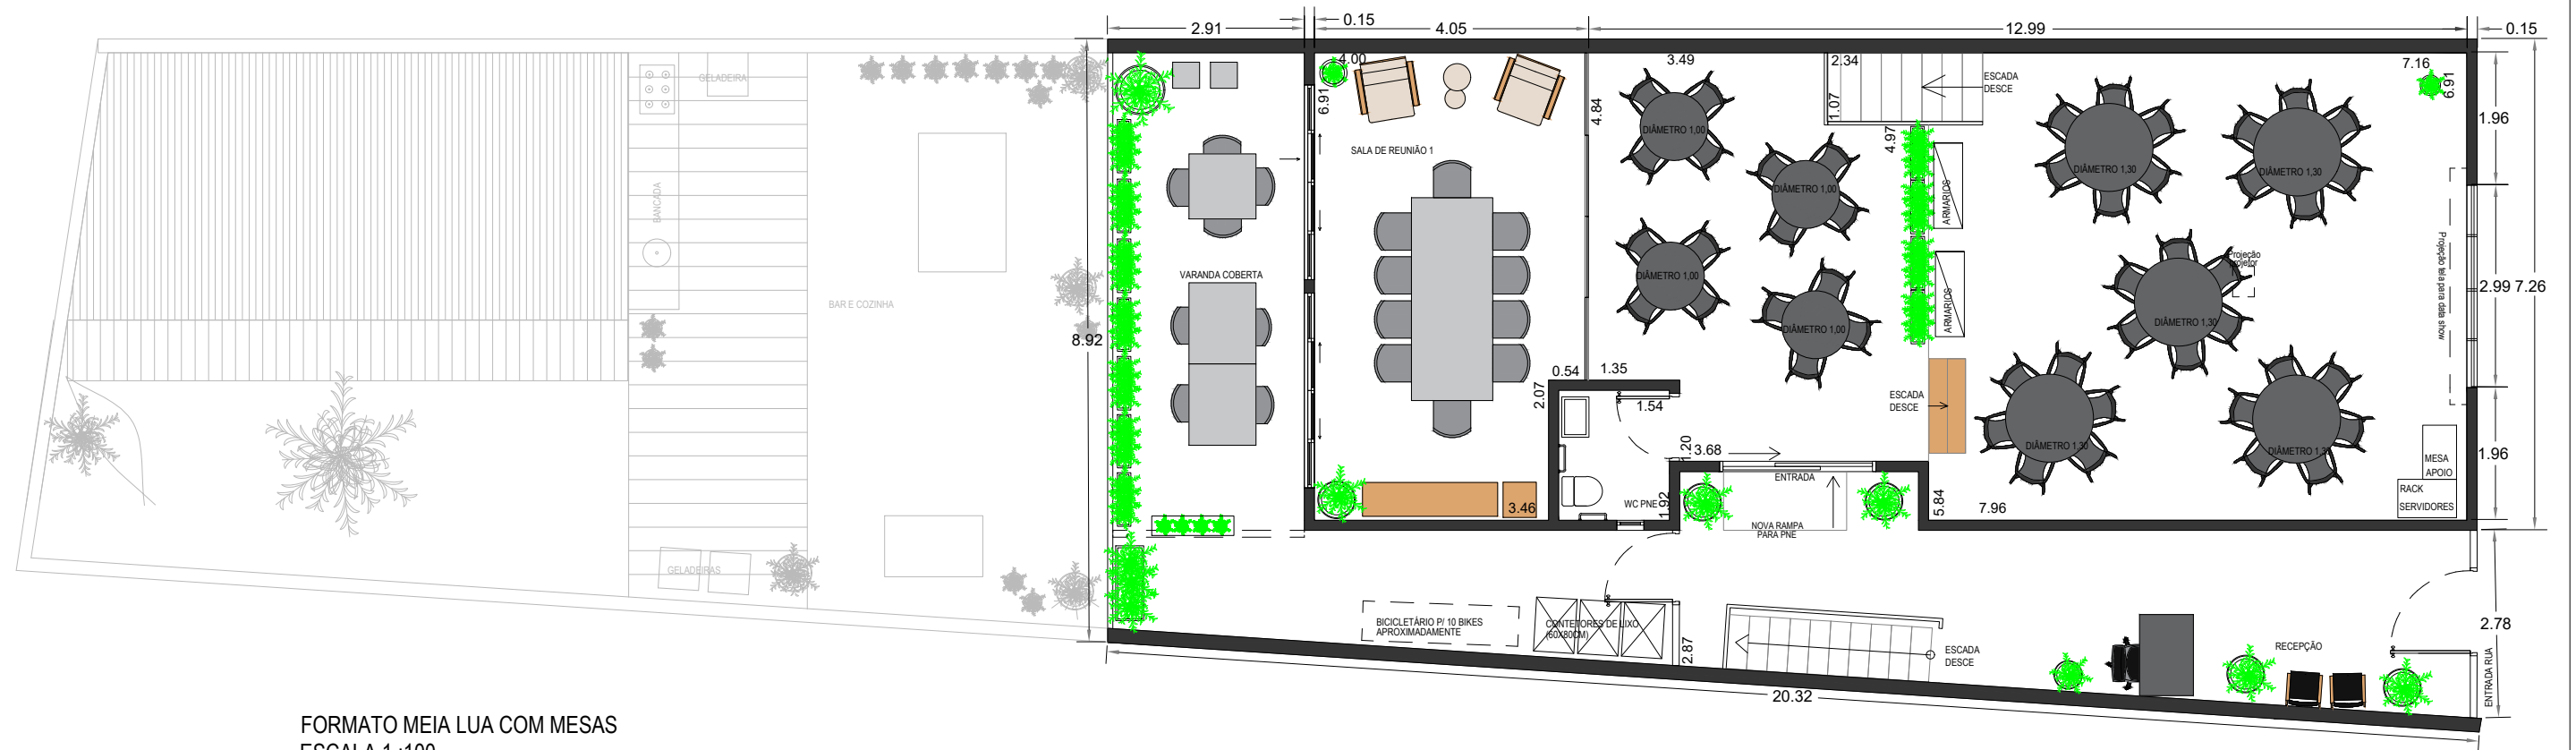

FORMATO MEIA LUA COM MESAS
ESCALA 1 : 100

QUANT.	CADEIRAS	MESA 1,30	MESA 1,00
	46	5	4

PLANTA BAIXA TÉRREO – GARAGE EVENTOS E REUNIÕES		Arquitetura e Urbanismo	
PROPRIETÁRIO:	Rogério		
ENDEREÇO:	R. Madalena, 164 – Vila Madalena, São Paulo – SP		
ARQUITETA:	Stefanny Martins Santos	11/14	
ESCALA:	1:100		DATA: MAIO/2023