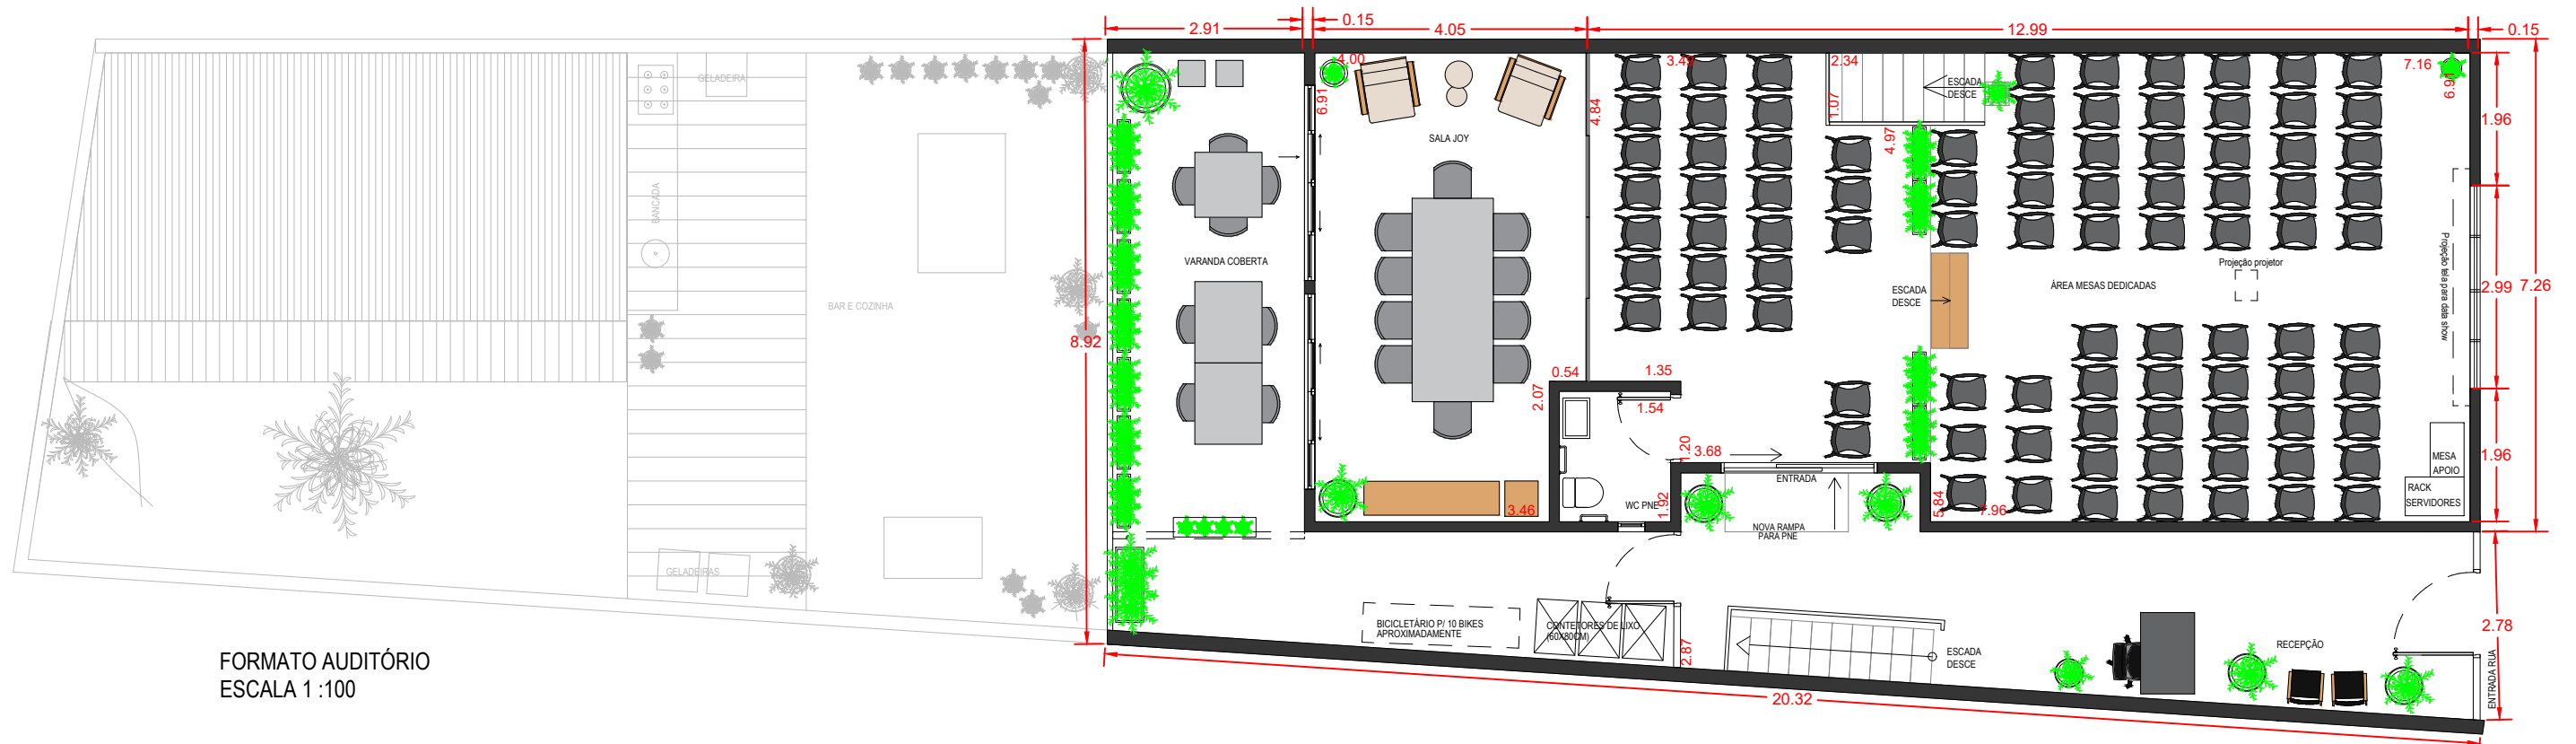

FORMATO AUDITÓRIO
ESCALA 1 :100

QUANT.	CADEIRAS
	62

PLANTA BAIXA TÉRREO – GARAGE EVENTOS E REUNIÕES		Arquitetura e Urbanismo
PROPRIETÁRIO: Rogerio		
ENDEREÇO: R. Madalena, 164 – Vila Madalena, São Paulo – SP		
ARQUITETA: Stefanny Martins Santos		01/14
ESCALA: 1:100	DATA: MAIO/2023	

FORMATO AUDITÓRIO
ESCALA 1 :100

QUANT.	CADEIRAS
	80

PLANTA BAIXA TÉRREO – GARAGE EVENTOS E REUNIÕES		Arquitetura e Urbanismo
PROPRIETÁRIO: Rogerio		
ENDEREÇO: R. Madalena, 164 – Vila Madalena, São Paulo – SP		
ARQUITETA: Stefanny Martins Santos		02/14
ESCALA: 1:100	DATA: MAIO/2023	

FORMATO AUDITÓRIO
ESCALA 1 :100

QUANT.	CADEIRAS
	30

PLANTA BAIXA TÉRREO – GARAGE EVENTOS E REUNIÕES		Arquitetura e Urbanismo
PROPRIETÁRIO: Rogerio		
ENDEREÇO: R. Madalena, 164 – Vila Madalena, São Paulo – SP		
ARQUITETA: Stefanny Martins Santos		03/14
ESCALA: 1:100	DATA: MAIO/2023	