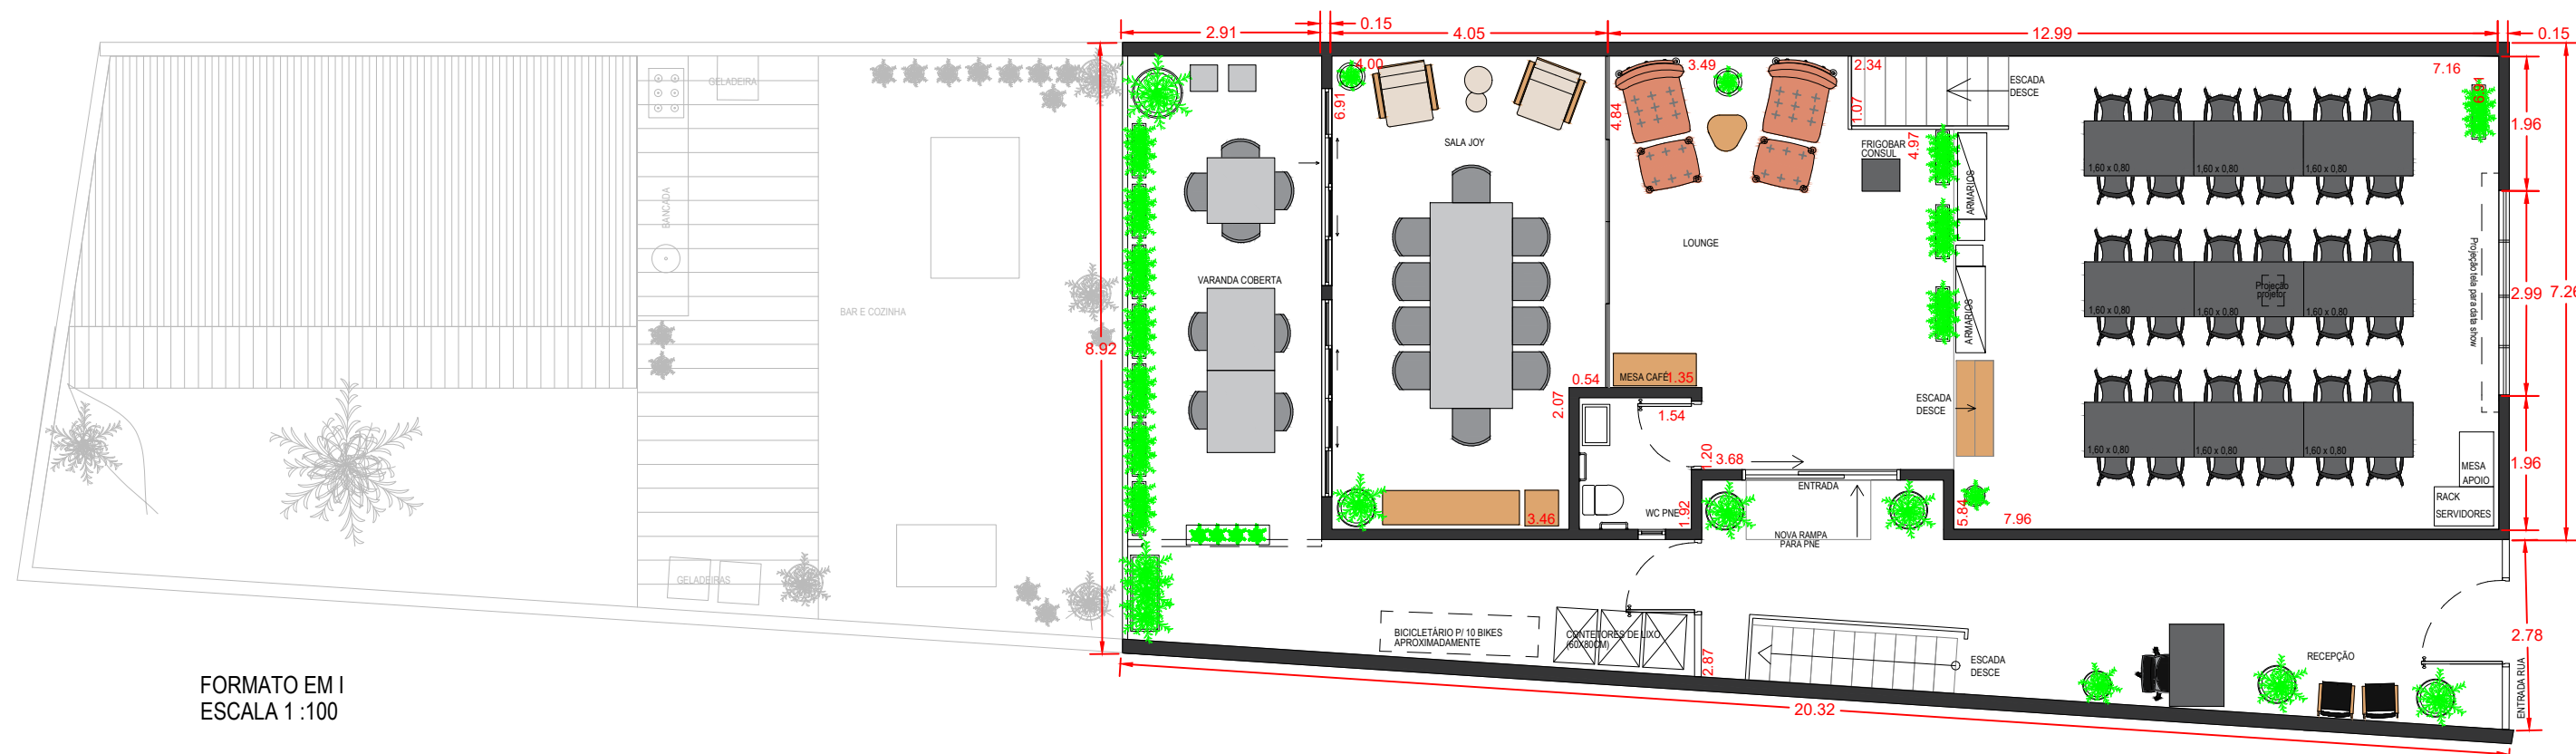

FORMATO EM I
ESCALA 1:100

QUANT.	CADEIRAS	MESA 1,60X0,80M
	36	9

PLANTA BAIXA TÉRREO – GARAGE EVENTOS E REUNIÕES		Arquitetura e Urbanismo
PROPRIETÁRIO: Rogerio		
ENDEREÇO: R. Madalena, 164 – Vila Madalena, São Paulo – SP		
ARQUITETA: Stefanny Martins Santos		09/14
ESCALA: 1:100	DATA: MAIO/2023