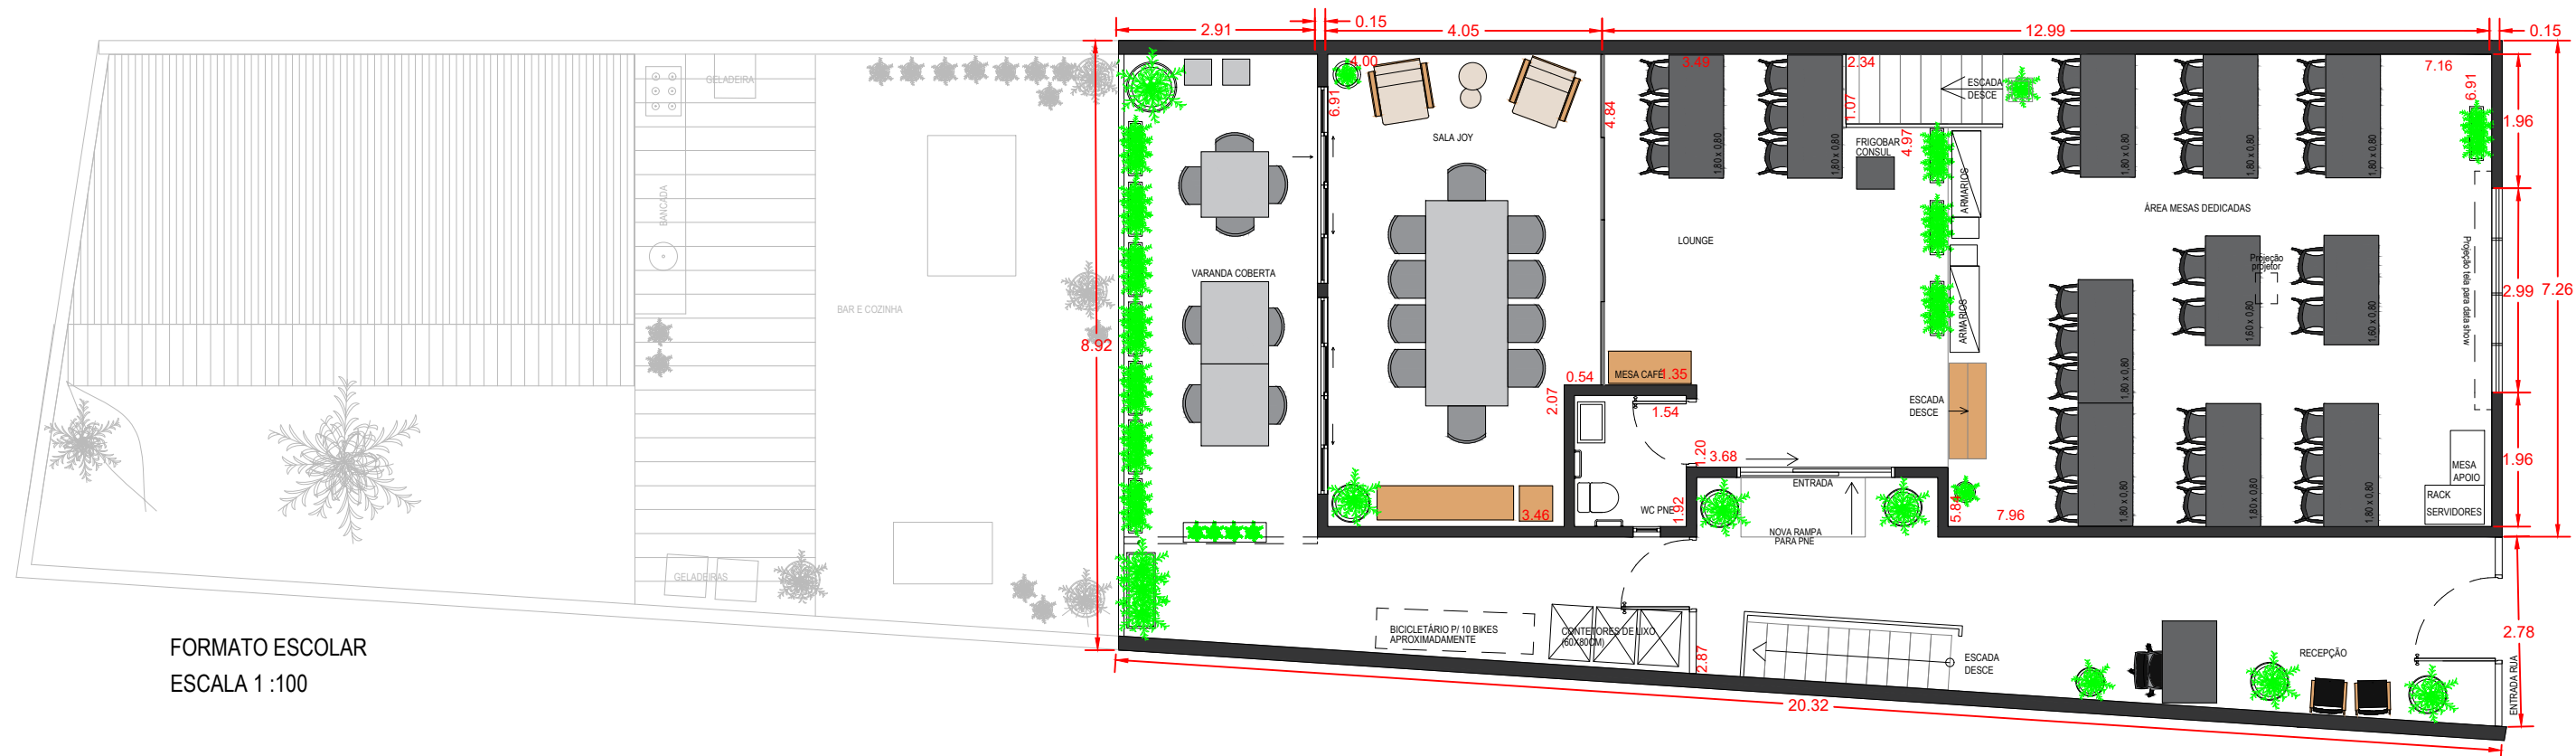

FORMATO ESCOLAR
ESCALA 1 :100

QUANT.	CADEIRAS	MESA 1,80X0,80M	MESA 1,60X0,80M
	30	8	3

OU

QUANT.	CADEIRAS	MESA 1,80X0,80M
	33	11

PLANTA BAIXA TÉRREO – GARAGE EVENTOS E REUNIÕES		Arquitetura e Urbanismo
PROPRIETÁRIO: Rogerio		
ENDEREÇO: R. Madalena, 164 – Vila Madalena, São Paulo – SP		
ARQUITETA: Stefanny Martins Santos		06/14
ESCALA: 1:100	DATA: MAIO/2023