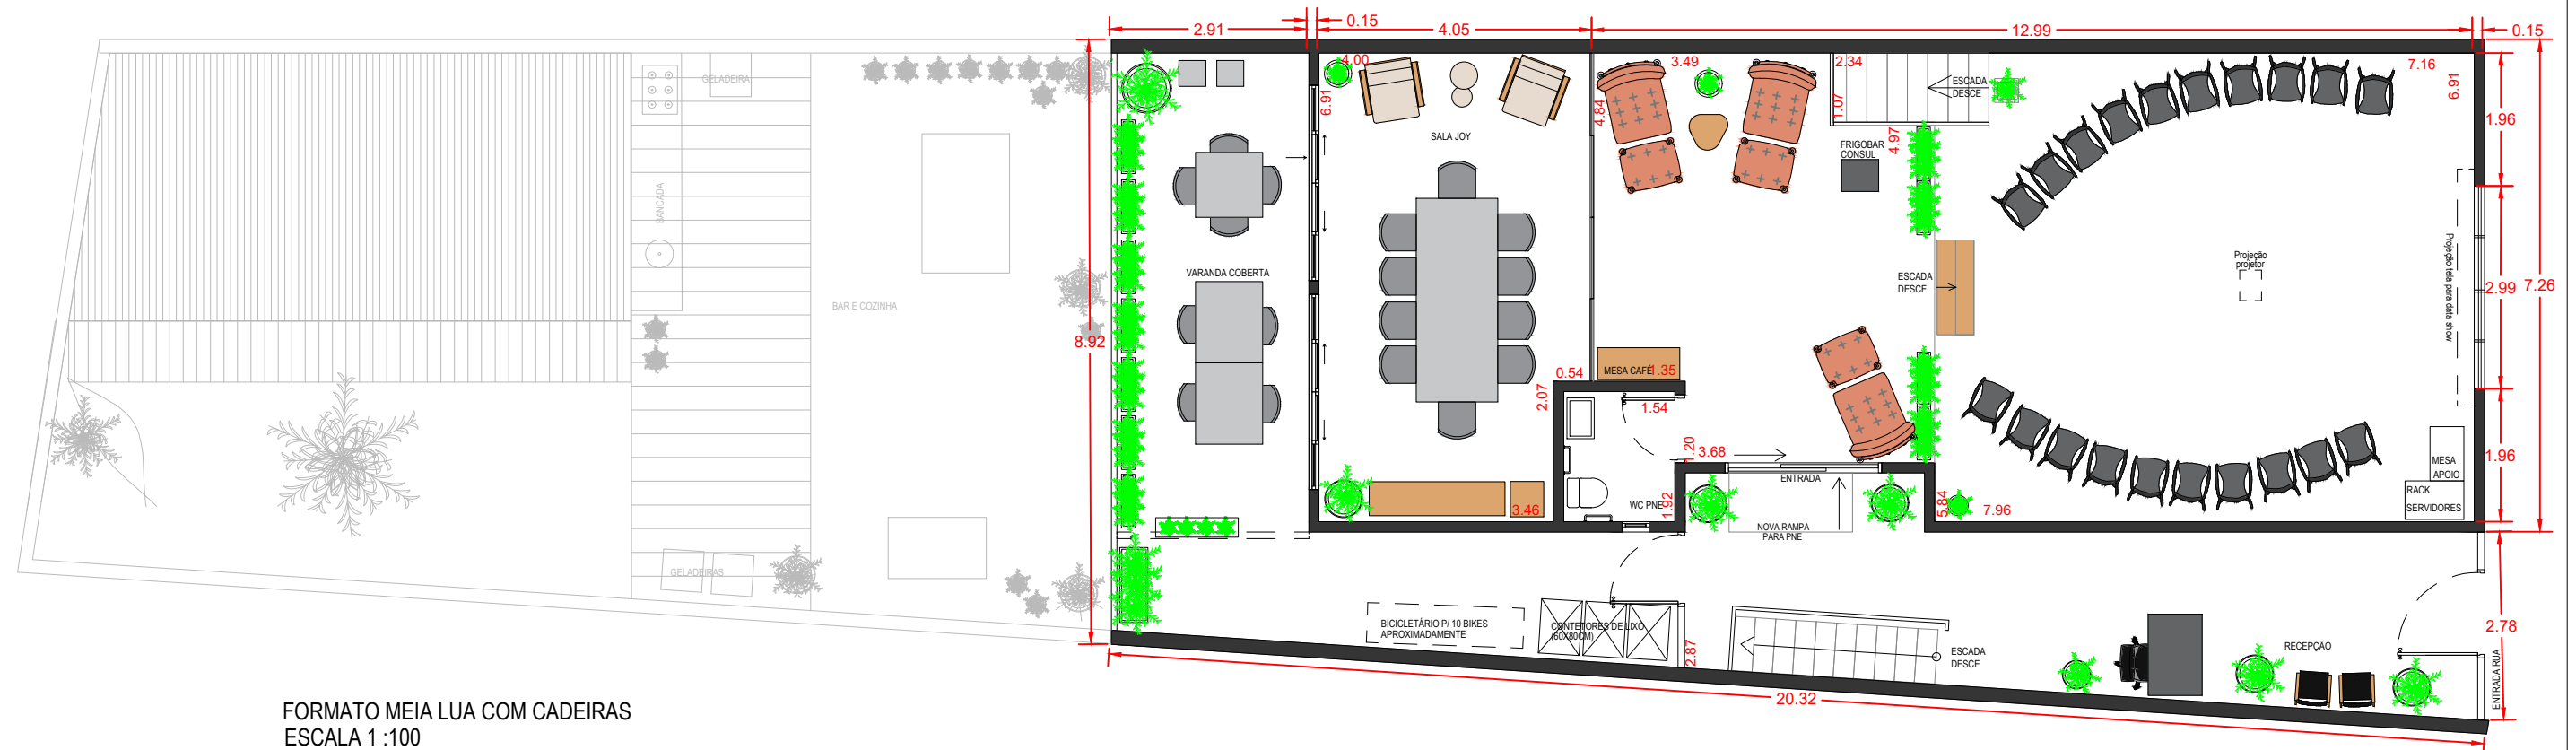

FORMATO MEIA LUA COM CADEIRAS
ESCALA 1 :100

QUANT.	CADEIRAS
	20

PLANTA BAIXA TÉRREO – GARAGE EVENTOS E REUNIÕES		Arquitetura e Urbanismo
PROPRIETÁRIO: Rogerio		
ENDEREÇO: R. Madalena, 164 – Vila Madalena, São Paulo – SP		
ARQUITETA: Stefanny Martins Santos		13/14
ESCALA: 1:100	DATA: MAIO/2023