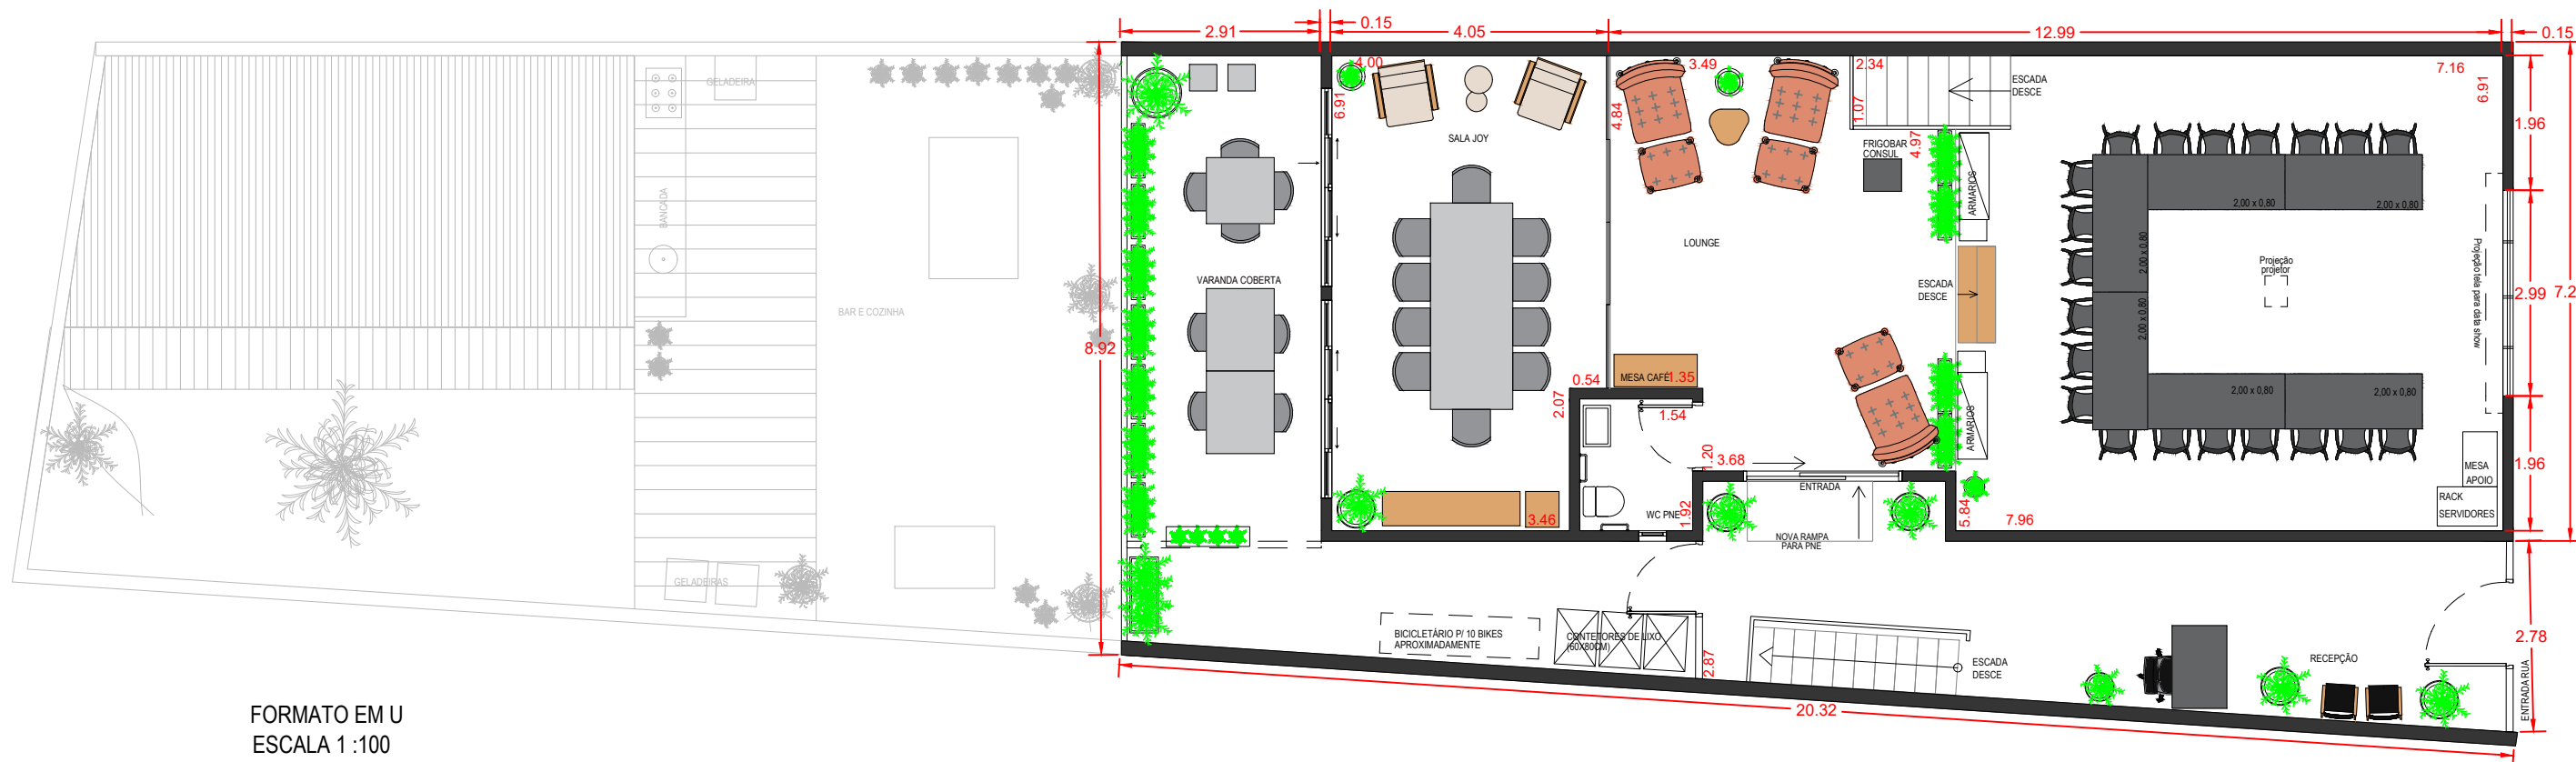

FORMATO EM U
ESCALA 1 :100

QUANT.	CADEIRAS	MESA 2,00X0,80M
	20	6

PLANTA BAIXA TÉRREO – GARAGE EVENTOS E REUNIÕES		Arquitetura e Urbanismo
PROPRIETÁRIO: Rogerio		
ENDEREÇO: R. Madalena, 164 – Vila Madalena, São Paulo – SP		
ARQUITETA: Stefanny Martins Santos		10/14
ESCALA: 1:100	DATA: MAIO/2023